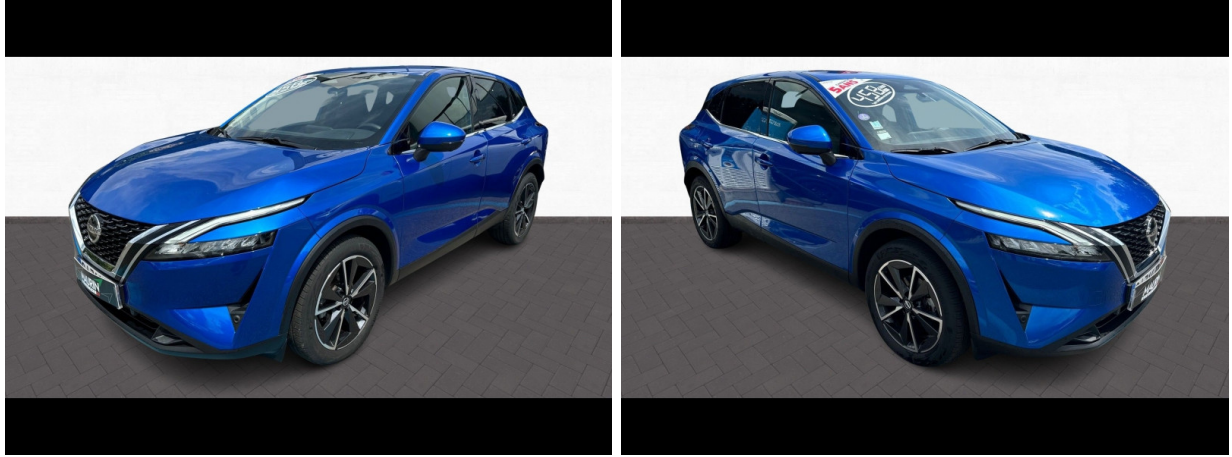

Nissan Grenoble

NISSAN Qashqai 1.3 Mild Hybrid 140ch N-Style d'occasion

Occasion

NISSAN Qashqai

1.3 Mild Hybrid 140ch N-Style

Nissan Grenoble

04 76 62 81 81

Prix :

24 490 €

Un crédit vous engage et doit être remboursé. Vérifiez vos capacités de remboursement avant de vous engager.

Caractéristiques du véhicule

- Kilométrage : 25 339 km
- Puissance réelle : 140 ch
- Énergie : Essence/Micro-Hybride
- Boîte de vitesse : Manuelle
- Carrosserie : Tout Terrain
- Nombre de portes : 5 portes
- Année : 2022
- Puissance fiscale : 7 CV
- Couleur : Bleu Magnétique Toit Noir
- Garantie : garantie constructeur NC