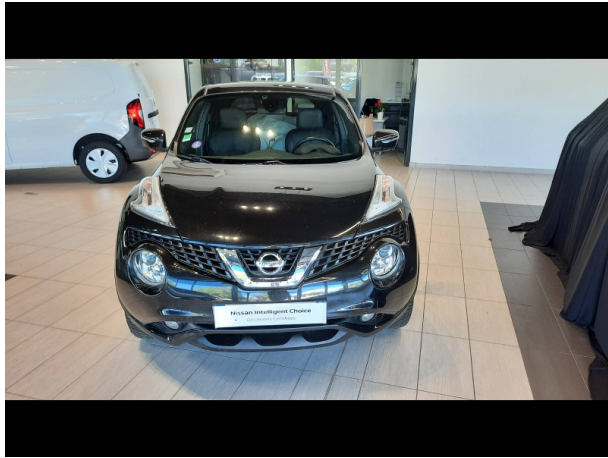

Nissan Grenoble

NISSAN Juke 1.2 DIG-T 115ch Tekna d'occasion

Occasion

NISSAN Juke

1.2 DIG-T 115ch Tekna

Nissan Grenoble

04 76 62 81 81

Prix :

13 990 €

Un crédit vous engage et doit être remboursé. Vérifiez vos capacités de remboursement avant de vous engager.

Caractéristiques du véhicule

- Kilométrage : 47 900 km
- Puissance réelle : 115 ch
- Énergie : Essence
- Boîte de vitesse : Manuelle
- Carrosserie : Tout Terrain
- Nombre de portes : 5 portes
- Année : 2018
- Puissance fiscale : 6 CV
- Couleur : Noir Améthyste
- Garantie : vidange vo (lot de 2) NC